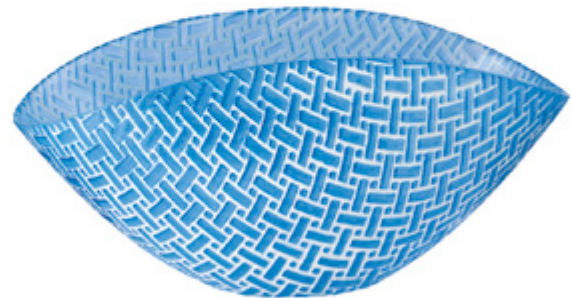

## Coppa e Centrotavola

PATTERN  
COPPETTA  
**OL03069**  
*dim. 20 x 12 cm*  
BIANCO - ROSSO

PATTERN  
COPPETTA  
**OL03066**  
*dim. 20 x 12 cm*  
BIANCO - CELESTE

PATTERN  
COPPA  
**OL03070**  
*dim. 28 x 14 cm*  
BIANCO - ROSSO