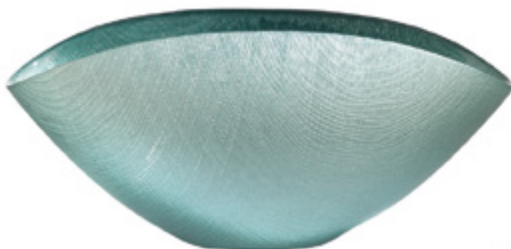

BURANO
COPPA

OL01728

Dim. 28 x 14 cm

STERLING BLUE