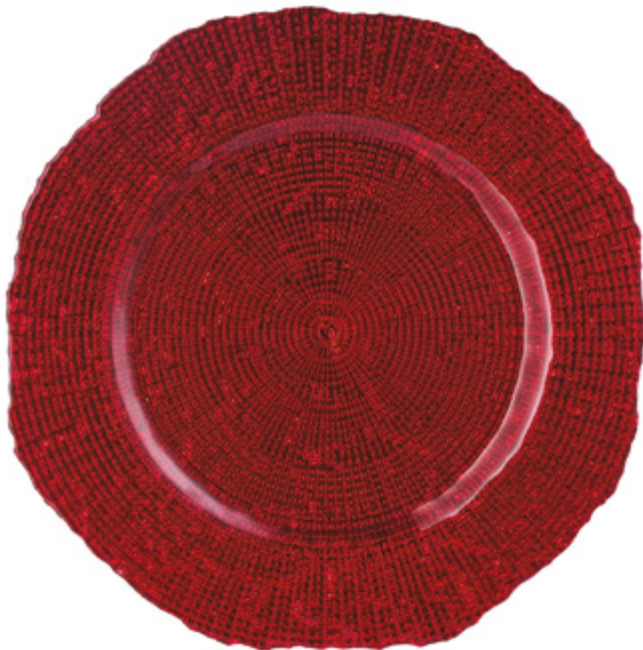

# ASTER

Sottopiatto e Centrotavola

ASTER  
CENTROTAVOLA  
**OL03063**  
*Diam. 33 cm*  
ROSSO - SILVER

ASTER  
CENTROTAVOLA  
**OL03061**  
*Diam. 33 cm*  
VERDE BOSCO - SILVER

ASTER  
SOTTOPIATTO  
**OL03062**  
*Diam. 33 cm*  
ROSSO - SILVER