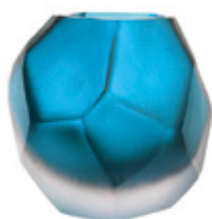

## Vasi e Vasetti

ICE  
VASETTO  
**OL02970**  
*diam. 7,5 x 7,5 cm*  
*alt. 6,5 cm*  
SKY BLUE

ICE  
VASETTO  
**OL02974**  
*diam. 7,5 x 7,5 cm*  
*alt. 6,5 cm*  
GHIACCIO

ICE  
VASETTO  
**OL02971**  
*diam. 9 x 9 cm*  
*alt. 8 cm*  
SKY BLUE