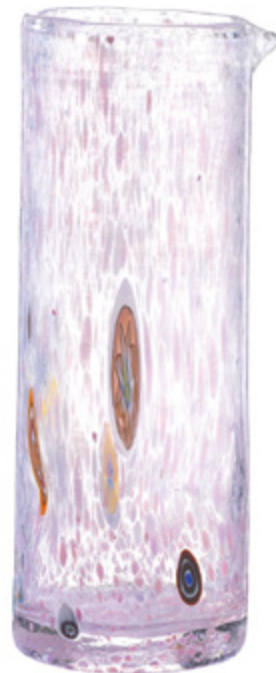

MURRINE
CARAFFA
OL02590
cap. 0,6 lt
ROSA