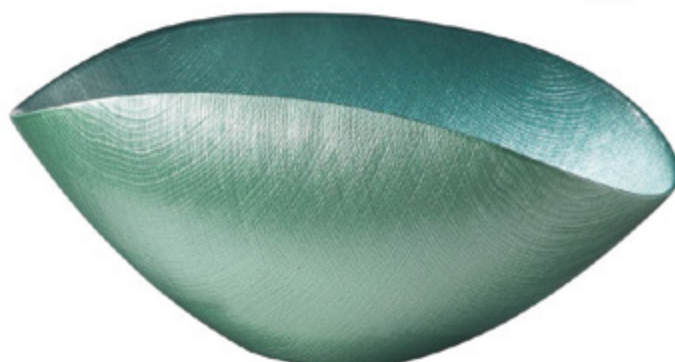

BURANO
CENTROTAVOLA
OL02518
Dim. 38 x 11 cm
VERDE ACQUA -
SMERALDO