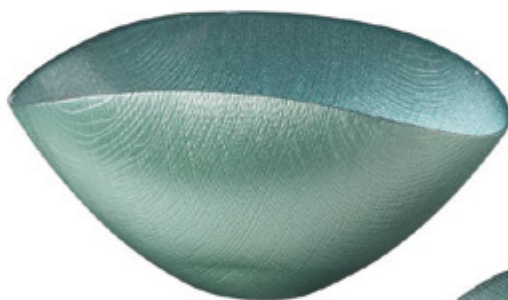

BURANO
COPPA
OL02517
Dim. 28 x 18 cm
VERDE ACQUA -
SMERALDO