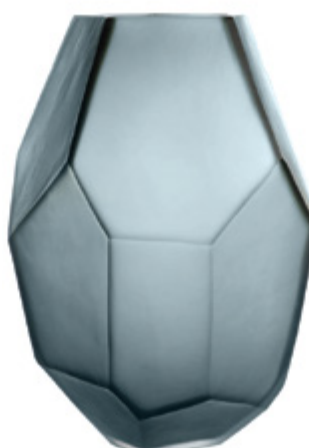

ICE
VASO
OL02969
alt. 30 cm
GRIGIO