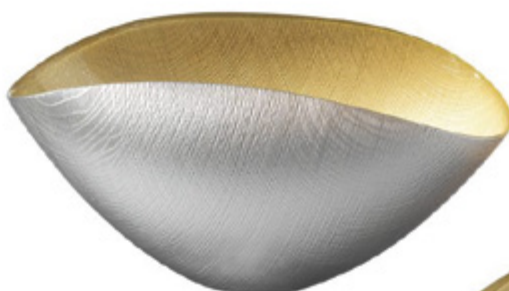

BURANO BICOLORE

Coppe e Centrotavola

BURANO
COPPA
OL02514
Dim. 28 x 18 cm
GRIGIO NEBBIA -
LIMONE