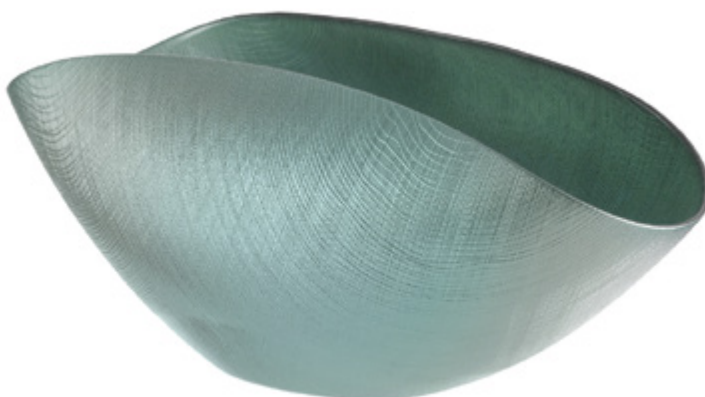

BURANO
CENTROTAVOLA

OL01729

Dim. 38 x 11 cm

STERLING BLUE