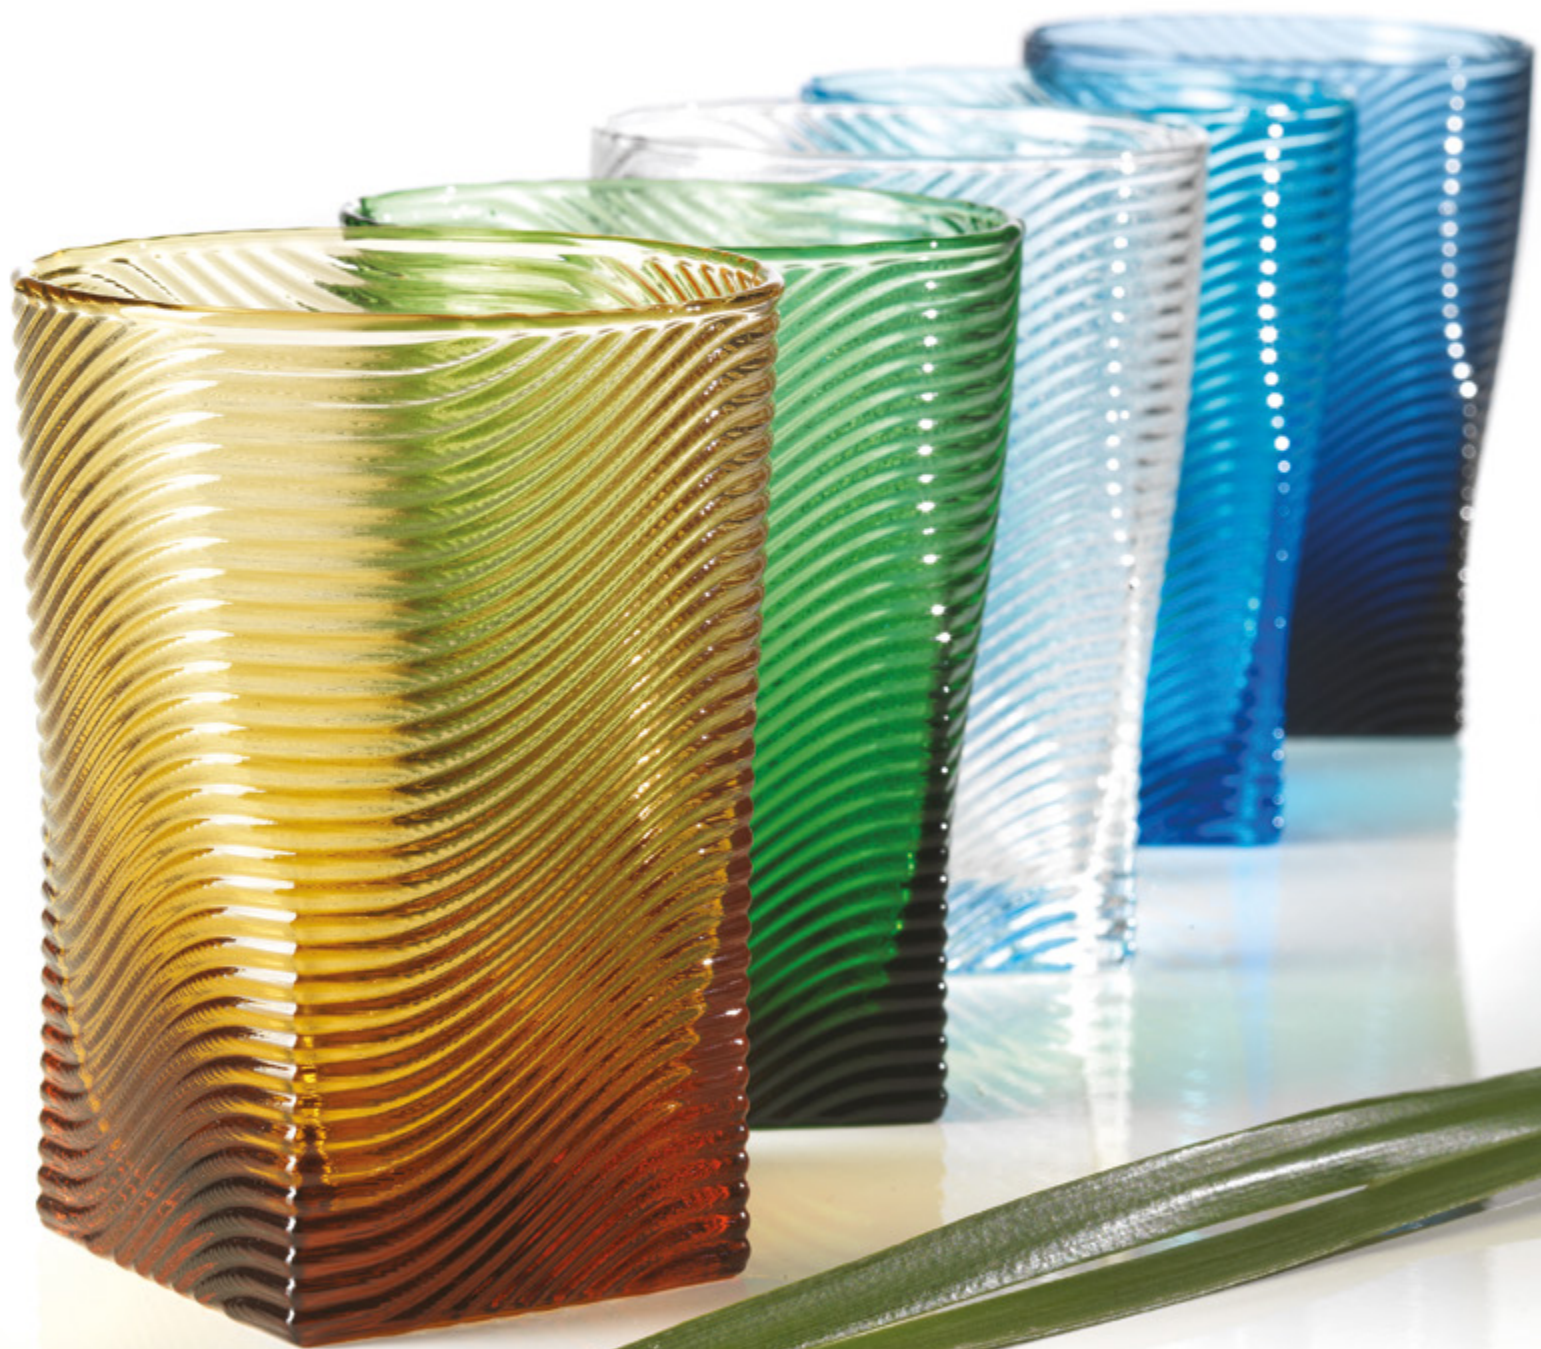

TWISTER  
BICCHIERE  
**OL02531**  
*alt. 9 cm*  
LILLA

TWISTER  
BICCHIERE  
**OL02532**  
*alt. 9 cm*  
LIGHT BLUE

TWISTER  
BICCHIERE  
**OL02533**  
*alt. 9 cm*  
SET DA 6  
(COLORI ASSORTITI)