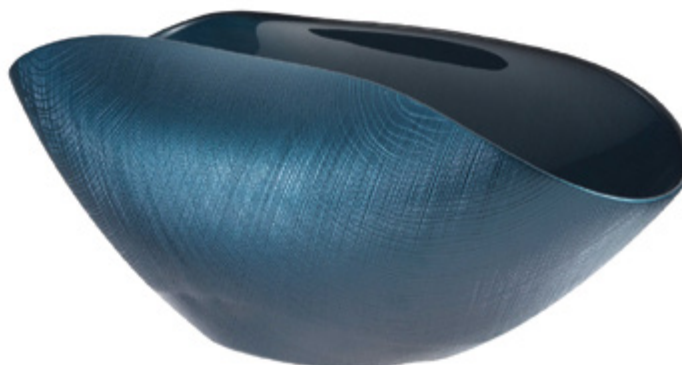

BURANO
CENTROTAVOLA
OL01991
Dim. 38 x 11 cm
OCEAN BLUE