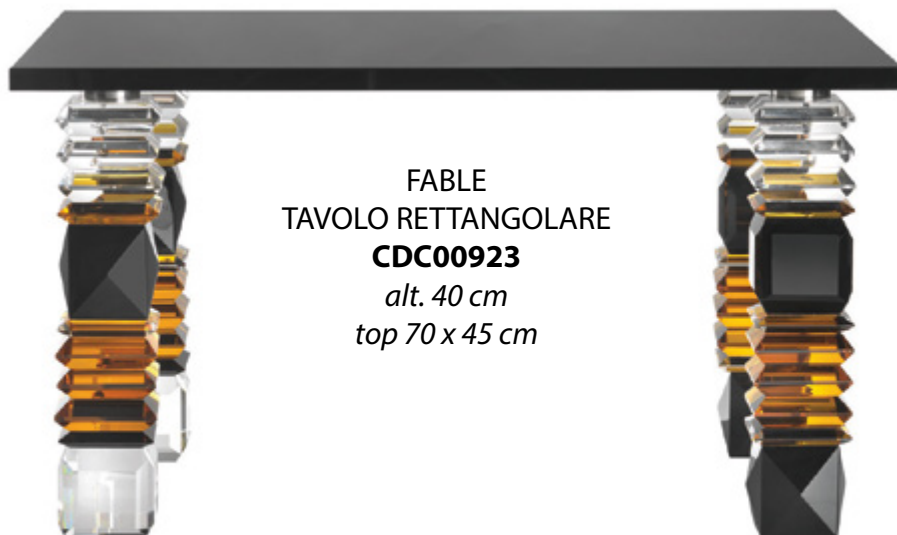

Tavoli

FABLE
TAVOLO DA SALA
CDC00860
alt. 50 cm
diam. top 60 cm

FABLE
TAVOLO
CDC00974
alt. 50 cm
diam. top 60 cm
TRASPARENTE

FABLE

Tavoli

FABLE
TAVOLO DA SALA
CDC00859
alt. 43 cm
diam. top 45 cm

FABLE
TAVOLO
CDC00973
alt. 43 cm
diam. top 45 cm

FABLE
TAVOLO RETTANGOLARE
CDC00923
alt. 40 cm
top 70 x 45 cm

FABLE

Porta Foto

FABLE
PORTA FOTO
CDC00863
dim. 16 x 21 cm

FABLE
PORTA FOTO
CDC00864
dim. 19 x 24 cm

FABLE

FABLE
LAMPADA
CDC00954
alt. 150 cm
TRASPARENTE