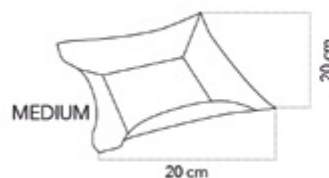

LINEA PELLE

Svuotatasche e Centrotavola

*Svuotatasche e centrotavola modellabili
in metallo, rivestiti in pelle naturale*

SVUOTATASCHE
CDC01145
dim. 20 x 20 cm
GRIGIO PERLA

SVUOTATASCHE
CDC01157
dim. 20 x 20 cm
PANNA

SVUOTATASCHE
CDC01163
dim. 20 x 20 cm
TORTORA

SVUOTATASCHE
CDC01151
dim. 20 x 20 cm
GRIGIO

CENTROTAVOLA
CDC01146
dim. 30 x 30 cm
GRIGIO PERLA

CENTROTAVOLA
CDC01158
dim. 30 x 30 cm
PANNA

CENTROTAVOLA
CDC01164
dim. 30 x 30 cm
TORTORA

CENTROTAVOLA
CDC01152
dim. 30 x 30 cm
GRIGIO