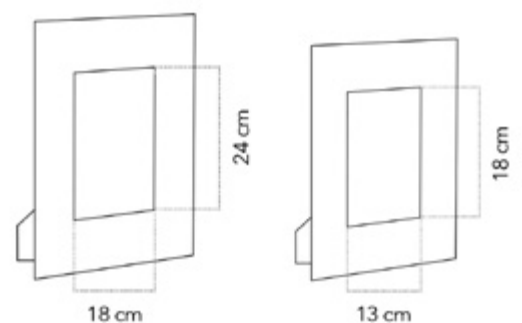

SVUOTATASCHE
CDC01153
dim. 19 x 19 cm
GRIGIO

CENTROTAVOLA
CDC01154
dim. 33 x 33 cm
GRIGIO

LINEA PELLE

Porta Foto

Cornice porta foto in legno e pelle naturale, con vetro

PORTA FOTO
CDC01144
dim. 18 x 24 cm
GRIGIO PERLA

PORTA FOTO
CDC01143
dim. 13 x 18 cm
GRIGIO PERLA

PORTA FOTO
CDC01156
dim. 18 x 24 cm
PANNA

PORTA FOTO
CDC01155
dim. 13 x 18 cm
PANNA

LINEA PELLE

Porta Foto

PORTA FOTO
CDC01162
dim. 18 x 24 cm
TORTORA

PORTA FOTO
CDC01161
dim. 13 x 18 cm
TORTORA

PORTA FOTO
CDC01150
dim. 18 x 24 cm
GRIGIO

PORTA FOTO
CDC01149
dim. 13 x 18 cm
GRIGIO

BAR & TABLEWARE

BICCHIERI A CALICE
FLUTE DA CHAMPAGNE E SECCHIELLI
BICCHIERI DA DEGUSTAZIONE
TUMBLER E HIGHBALL
BICCHIERI DA COCKTAIL
BOTTIGLIE, CARAFFE E DECANTER
BOTTIGLIE DA LIQUORE
ACCESSORI PER LA TAVOLA