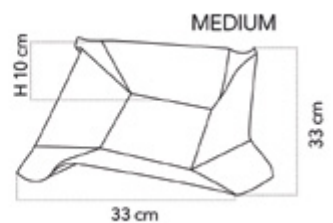

LINEA PELLE

Svuotatasche e Centrotavola

*Svuotatasche e centrotavola in metallo,
rivestiti in pelle naturale*

SVUOTATASCHE
CDC01147
dim. 19 x 19 cm
GRIGIO PERLA

CENTROTAVOLA
CDC01148
dim. 33 x 33 cm
GRIGIO PERLA

SVUOTATASCHE
CDC01159
dim. 19 x 19 cm
PANNA

CENTROTAVOLA
CDC01160
dim. 33 x 33 cm
PANNA

SVUOTATASCHE
CDC01165
dim. 19 x 19 cm
TORTORA

CENTROTAVOLA
CDC01166
dim. 33 x 33 cm
TORTORA

SVUOTATASCHE
CDC01153
dim. 19 x 19 cm
GRIGIO

CENTROTAVOLA
CDC01154
dim. 33 x 33 cm
GRIGIO