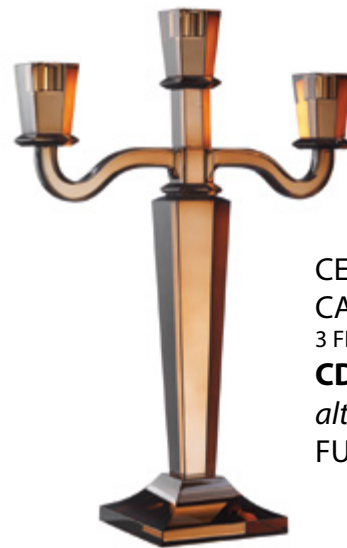

MOON
LAMPADA
DA TAVOLO
OL01639
alt. 50 cm

MOON
LAMPADA
DA TAVOLO
OL01640
alt. 72 cm

MOON

Lampade

MOON
LAMPADA DA TERRA
CDC00921
alt. 165 cm
TRASPARENTE

MOON
ABAJOUR
CDC00701
alt. 45 cm
PARALUME Mod. Plissé
BIANCO

MOON
ABAJOUR
CDC00701
alt. 45 cm
PARALUME Mod. Plissé
NERO

MOON

Candelabri

MOON
CANDELABRO
5 FIAMME
OL01824
alt. 36 cm

CELEBRATION

Candelabri

CELEBRATION
CANDELABRO
3 FIAMME
OL01714
alt. 44,5 cm

CELEBRATION
CANDELABRO
5 FIAMME
OL01715
alt. 45 cm

CELEBRATION

Candelabri

CELEBRATION
CANDELABRO
3 FIAMME
CDC01078
alt. 44,5 cm
FUMÉ

CELEBRATION
CANDELABRO
5 FIAMME
CDC01079
alt. 45 cm
FUMÉ

SHINE

Candelabri

SHINE
CANDELABRO
3 FIAMME
OL01527
alt. 36 cm

SHINE
CANDELABRO
5 FIAMME
OL01528
alt. 43 cm

IMPERO

Candelabri

IMPERO
CANDELABRO
3 FIAMME
OL01382
alt. 33 cm

IMPERO
CANDELABRO
5 FIAMME
OL01383
alt. 44 cm

IMPERO

Candelieri e Lampada

IMPERO
CANDELIERE
CDC00789
alt. 22 cm
TRASPARENTE

IMPERO
CANDELIERE
CDC00790
alt. 28 cm
TRASPARENTE