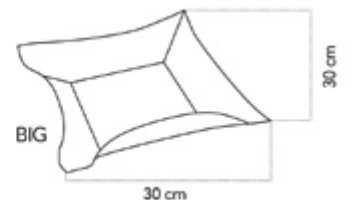

LINEA PELLE

Svuotatasche e Centrotavola

*Svuotatasche e centrotavola modellabili
in metallo, rivestiti in pelle naturale*

SVUOTATASCHE
CDC01145
dim. 20 x 20 cm
GRIGIO PERLA

SVUOTATASCHE
CDC01157
dim. 20 x 20 cm
PANNA

SVUOTATASCHE
CDC01163
dim. 20 x 20 cm
TORTORA

SVUOTATASCHE
CDC01151
dim. 20 x 20 cm
GRIGIO

CENTROTAVOLA
CDC01146
dim. 30 x 30 cm
GRIGIO PERLA

CENTROTAVOLA
CDC01158
dim. 30 x 30 cm
PANNA

CENTROTAVOLA
CDC01164
dim. 30 x 30 cm
TORTORA

CENTROTAVOLA
CDC01152
dim. 30 x 30 cm
GRIGIO